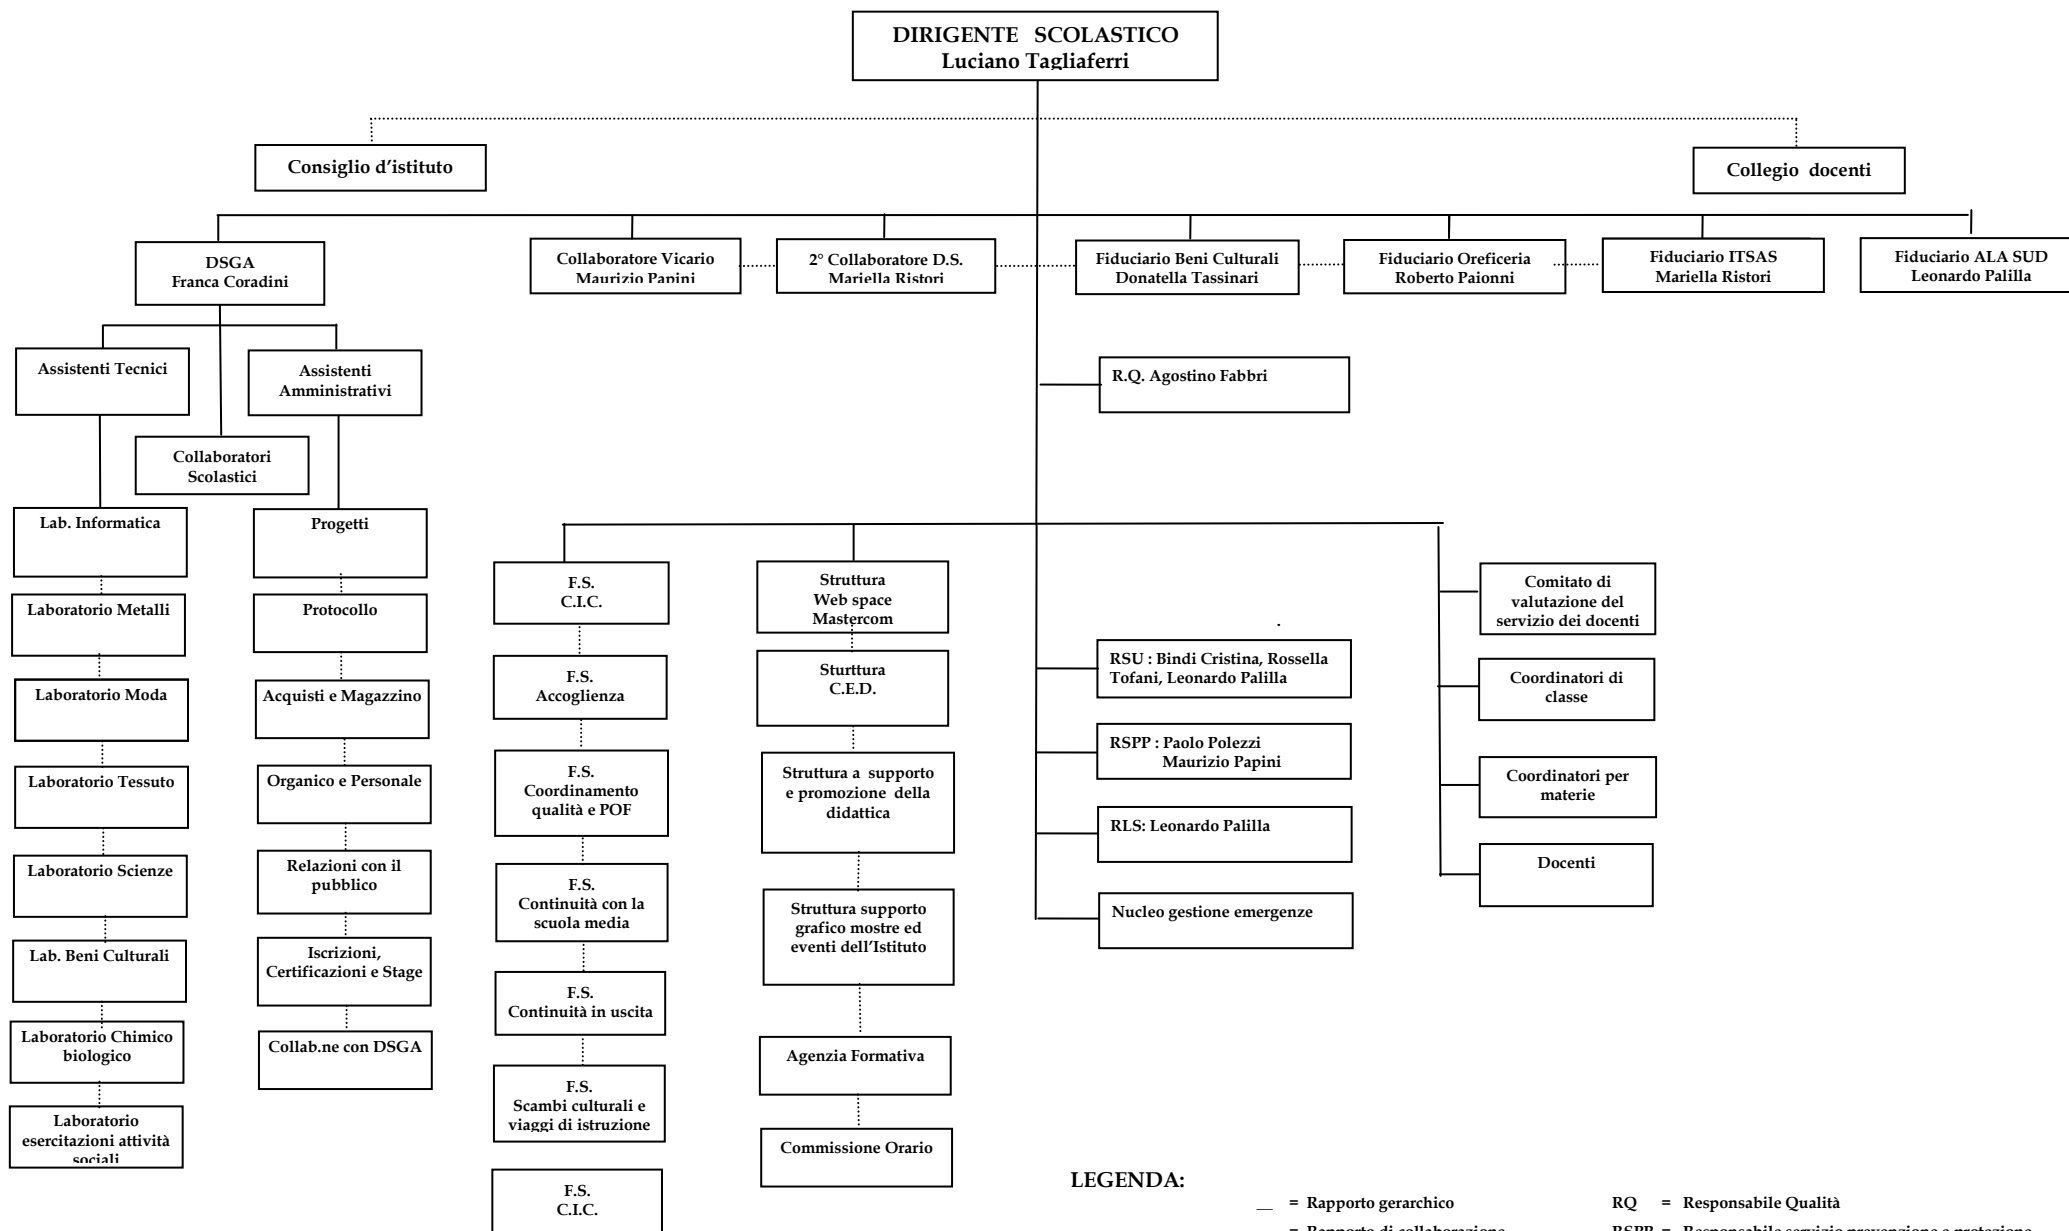

ORGANIGRAMMA ISTITUTO D'ISTRUZIONE SUPERIORE "PIERO DELLA FRANCESCA" - AREZZO

LEGENDA:

— = Rapporto gerarchico
 - - = Rapporto di collaborazione
 F.S. = Funzione strumentale

RQ = Responsabile Qualità
 RSPP = Responsabile servizio prevenzione e protezione
 RLS = Rappresentante dei Lavoratori per la Sicurezza